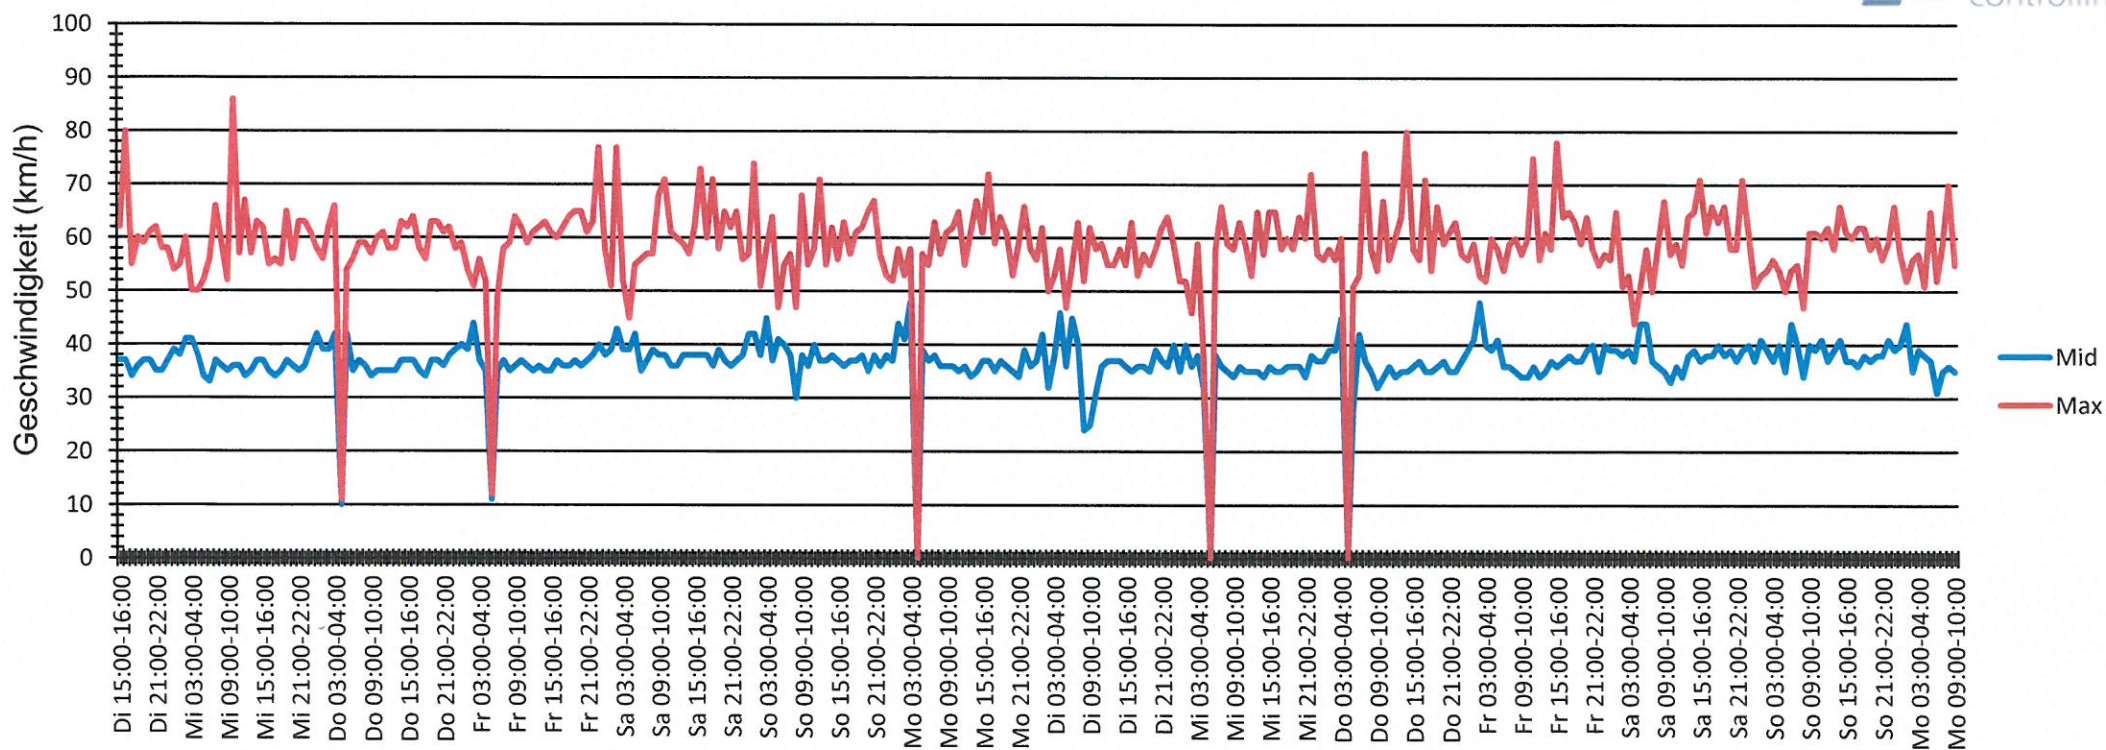

Verteilung Geschwindigkeit

Auswertzeit Dienstag, 26. September 2017,15:00 - Montag, 9. Oktober 2017,09:00						
Tempolimit	50 km/h	Werte	Fahrzeuge	Vd[km/h]	Vmax[km/h]	V85 [km/h]
Geschwindigkeitsübertretung	4,45 %	96934	14666	36	86	45
DTV	1147					
DJV	418655					
Fahrtrichtung	Ankommend					
Bearbeiter:	Seebauer					
Kommentar:						
Messort:	Neustädter Str. bei KiGa					
Ankommende Fahrzeuge aus Richtung:	Bahnunterführung West					
Abfahrende Fahrzeuge Richtung:						

Verlauf Mittlere und Maximale Geschwindigkeit

Auswertezeit	Dienstag, 26. September 2017,15:00 - Montag, 9. Oktober 2017,09:00					
Tempolimit	50 km/h	Werte	Fahrzeuge	Vd[km/h]	Vmax[km/h]	V85 [km/h]
Geschwindigkeitsübertretung	4,45 %	96934	14666	36	86	45
DTV	1147					
DJV	418655					
Fahrtrichtung	Ankommend					
Bearbeiter:	Seebauer					
Kommentar:						
Messort:	Neustädter Str. bei KiGa					
Ankommende Fahrzeuge aus Richtung:	Bahnunterführung West					
Abfahrende Fahrzeuge Richtung:						