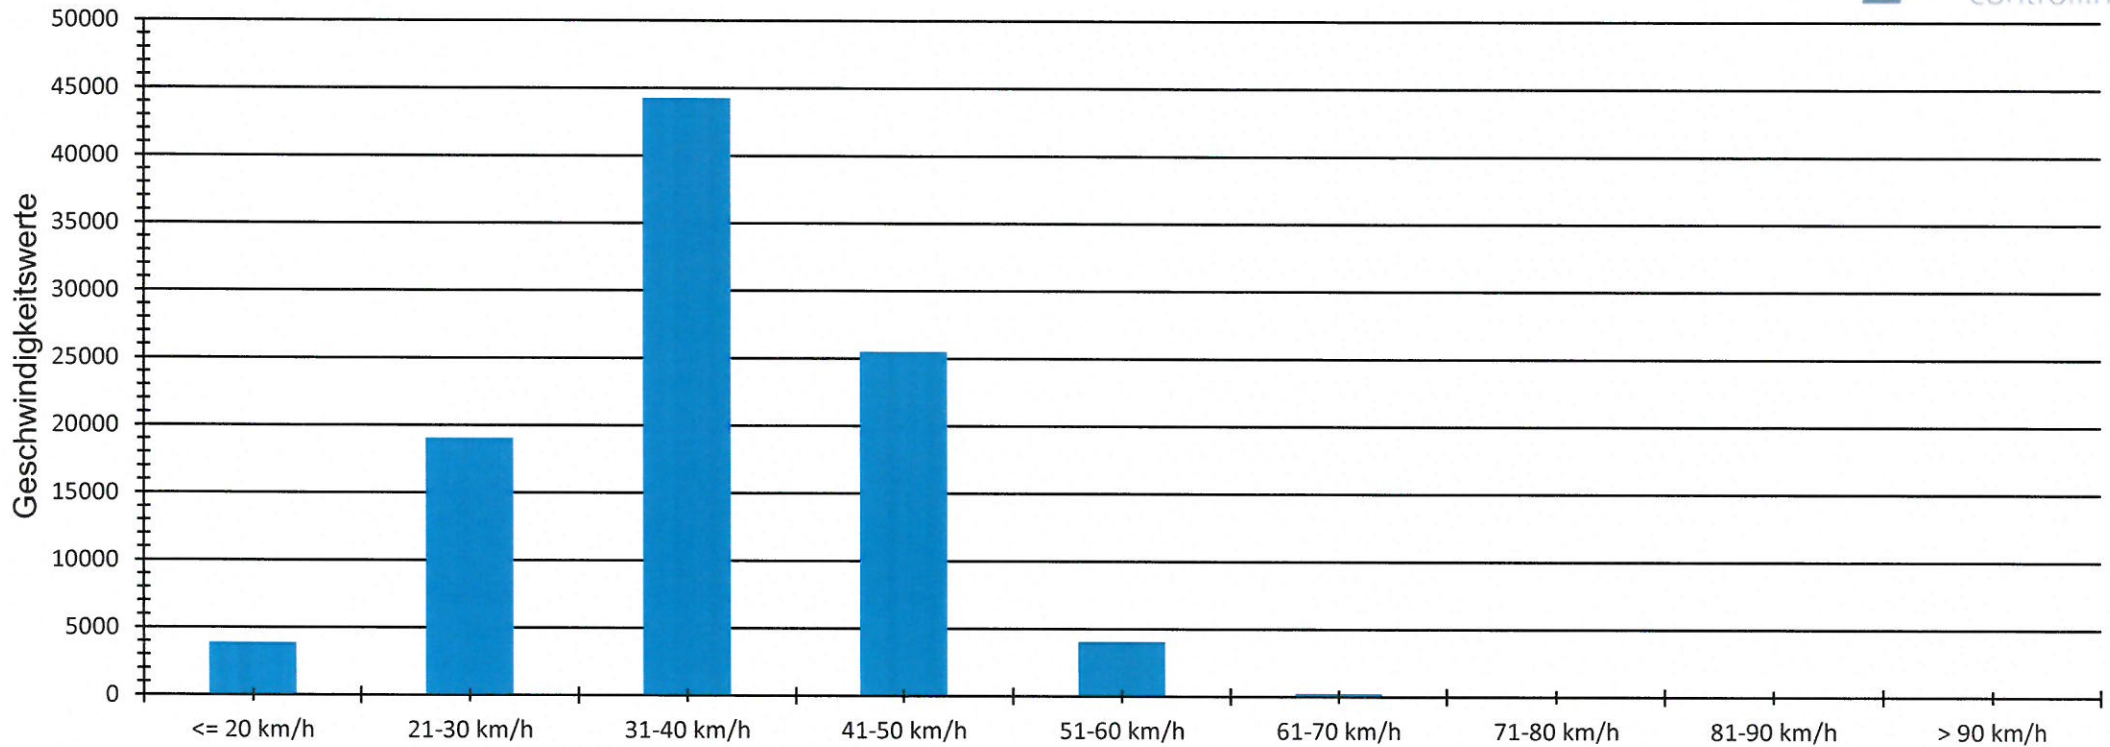

Verteilung Geschwindigkeit

Auswertzeit Dienstag, 26. September 2017,15:00 - Montag, 9. Oktober 2017,09:00						
Tempolimit	50 km/h	Werte	Fahrzeuge	Vd[km/h]	Vmax[km/h]	V85 [km/h]
Geschwindigkeitsübertretung	4,45 %	96934	14666	36	86	45
DTV	1147					
DJV	418655					
Fahrtrichtung	Ankommend					
Bearbeiter:	Seebauer					
Kommentar:						
Messort:	Neustädter Str. bei KiGa					
Ankommende Fahrzeuge aus Richtung:	Bahnunterführung West					
Abfahrende Fahrzeuge Richtung:						

Verlauf Mittlere und Maximale Geschwindigkeit

Auswertezeit	Dienstag, 26. September 2017,15:00 - Montag, 9. Oktober 2017,09:00					
Tempolimit	50 km/h	Werte	Fahrzeuge	Vd[km/h]	Vmax[km/h]	V85 [km/h]
Geschwindigkeitsübertretung	4,45 %	96934	14666	36	86	45
DTV	1147					
DJV	418655					
Fahrtrichtung	Ankommend					
Bearbeiter:	Seebauer					
Kommentar:						
Messort:	Neustädter Str. bei KiGa					
Ankommende Fahrzeuge aus Richtung:	Bahnunterführung West					
Abfahrende Fahrzeuge Richtung:						