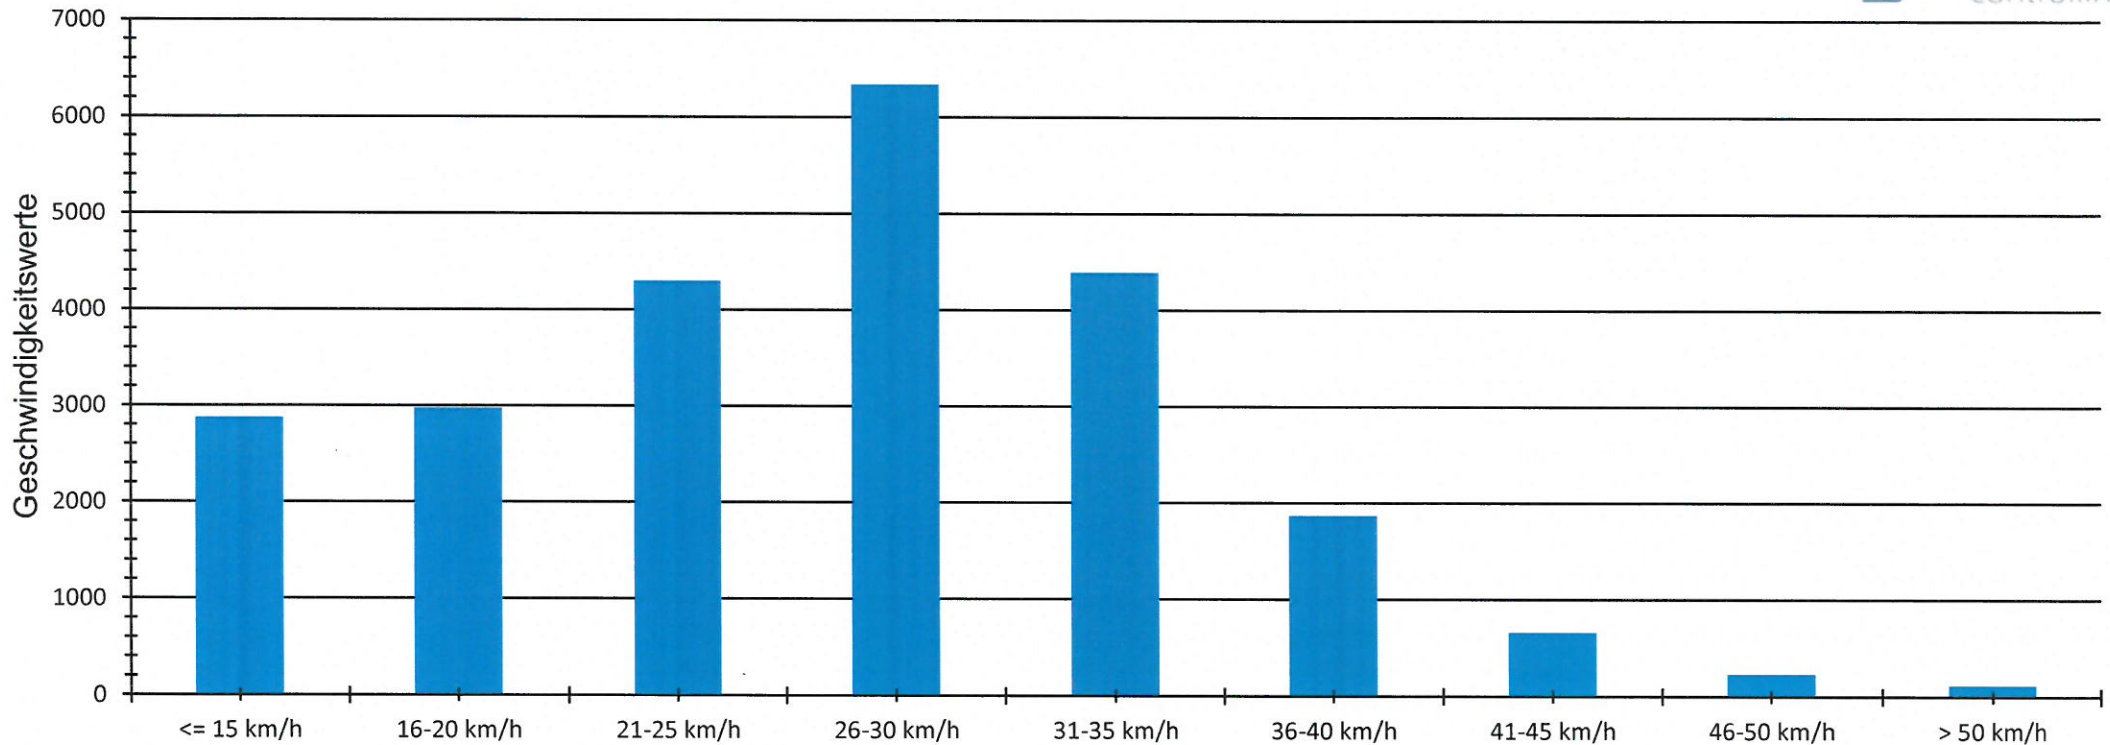

Verteilung Geschwindigkeit

Auswertezeit Montag, 9. Oktober 2017,09:00 - Montag, 23. Oktober 2017,17:00						
Tempolimit	30 km/h	Werte	Fahrzeuge	Vd[km/h]	Vmax[km/h]	V85 [km/h]
Geschwindigkeitsübertretung	30,59 %	23737	2614	26	75	34
DTV	182					
DJV	66430					
Fahrtrichtung	Ankommend					
Bearbeiter:	Seebauer					
Kommentar:						
Messort:	Birkenweg bei KiGa					
Ankommende aus Fahrzeuge Richtung:	Kemnather Str.					
Abfahrende Fahrzeuge Richtung:						

Verlauf Mittlere und Maximale Geschwindigkeit

Auswertzeit	Montag, 9. Oktober 2017,09:00 - Montag, 23. Oktober 2017,17:00					
Tempolimit	30 km/h	Werte	Fahrzeuge	Vd[km/h]	Vmax[km/h]	V85 [km/h]
Geschwindigkeitsübertretung	30,59 %	23737	2614	26	75	34
DTV	182					
DJV	66430					
Fahrtrichtung	Ankommend					
Bearbeiter:	Seebauer					
Kommentar:						
Messort:	Birkenweg bei KiGa					
Ankommende Fahrzeuge aus Richtung:	Kemnather Str.					
Abfahrende Fahrzeuge Richtung:						