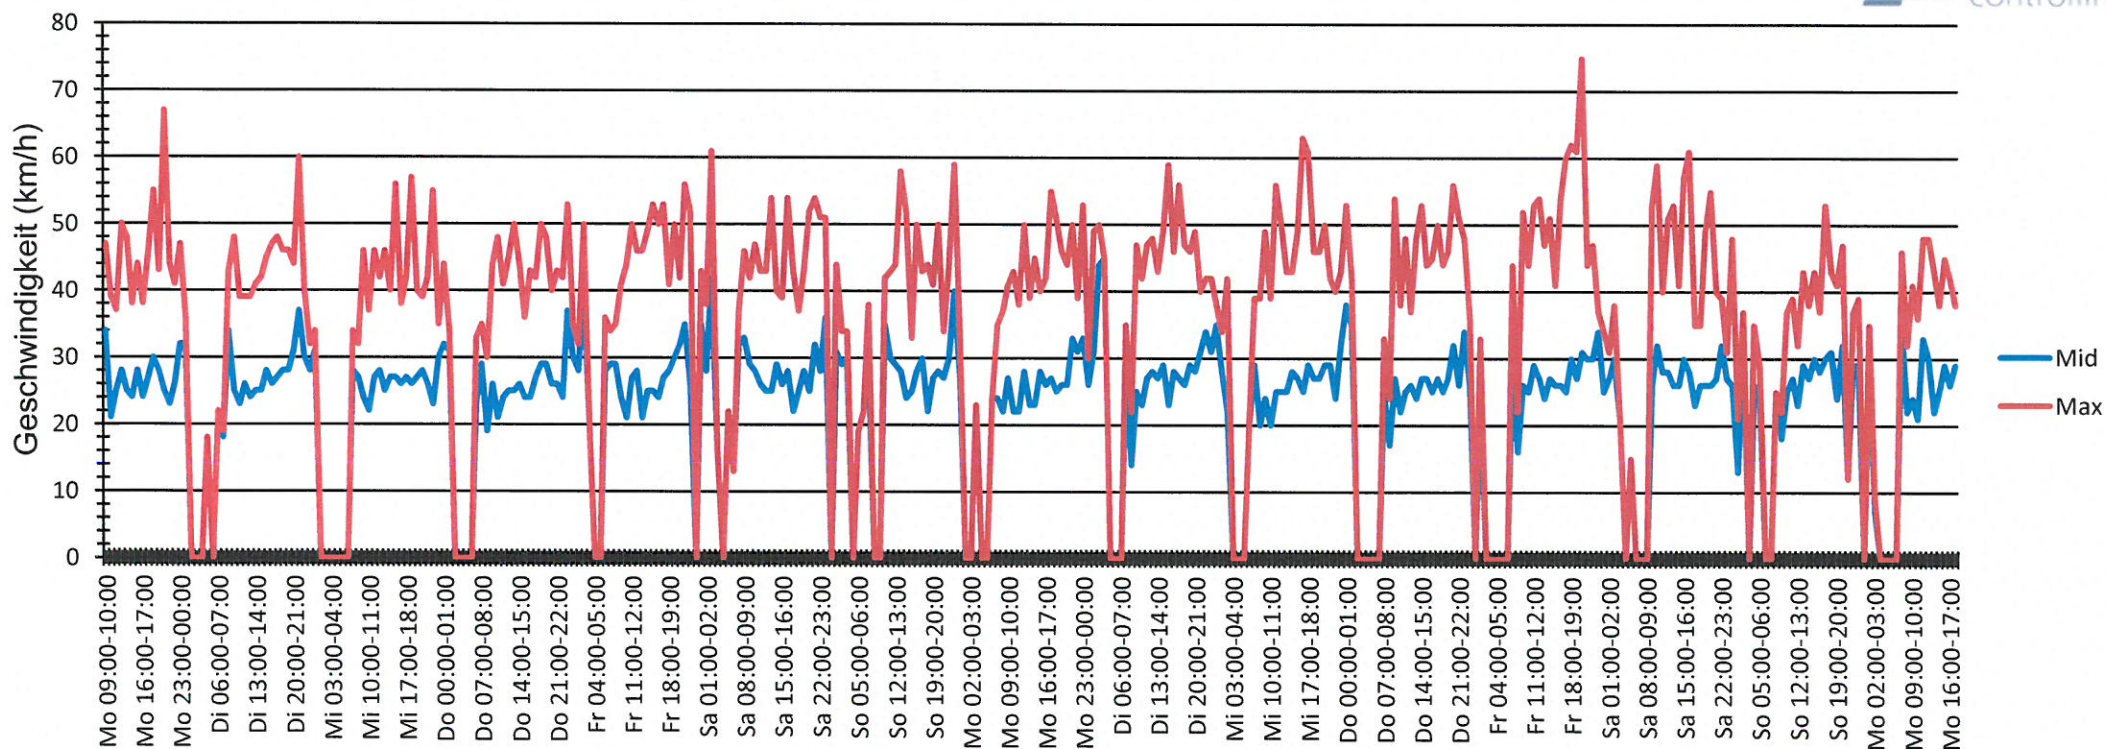

Verteilung Geschwindigkeit

Auswertezeit Montag, 9. Oktober 2017,09:00 - Montag, 23. Oktober 2017,17:00						
Tempolimit	30 km/h	Werte	Fahrzeuge	Vd[km/h]	Vmax[km/h]	V85 [km/h]
Geschwindigkeitsübertretung	30,59 %	23737	2614	26	75	34
DTV	182					
DJV	66430					
Fahrtrichtung	Ankommend					
Bearbeiter:	Seebauer					
Kommentar:						
Messort:	Birkenweg bei KiGa					
Ankommende aus Fahrzeuge Richtung:	Kemnather Str.					
Abfahrende Fahrzeuge Richtung:						

Verlauf Mittlere und Maximale Geschwindigkeit

Auswertzeit	Montag, 9. Oktober 2017,09:00 - Montag, 23. Oktober 2017,17:00					
Tempolimit	30 km/h	Werte	Fahrzeuge	Vd[km/h]	Vmax[km/h]	V85 [km/h]
Geschwindigkeitsübertretung	30,59 %	23737	2614	26	75	34
DTV	182					
DJV	66430					
Fahrtrichtung	Ankommend					
Bearbeiter:	Seebauer					
Kommentar:						
Messort:	Birkenweg bei KiGa					
Ankommende Fahrzeuge aus Richtung:	Kemnather Str.					
Abfahrende Fahrzeuge Richtung:						