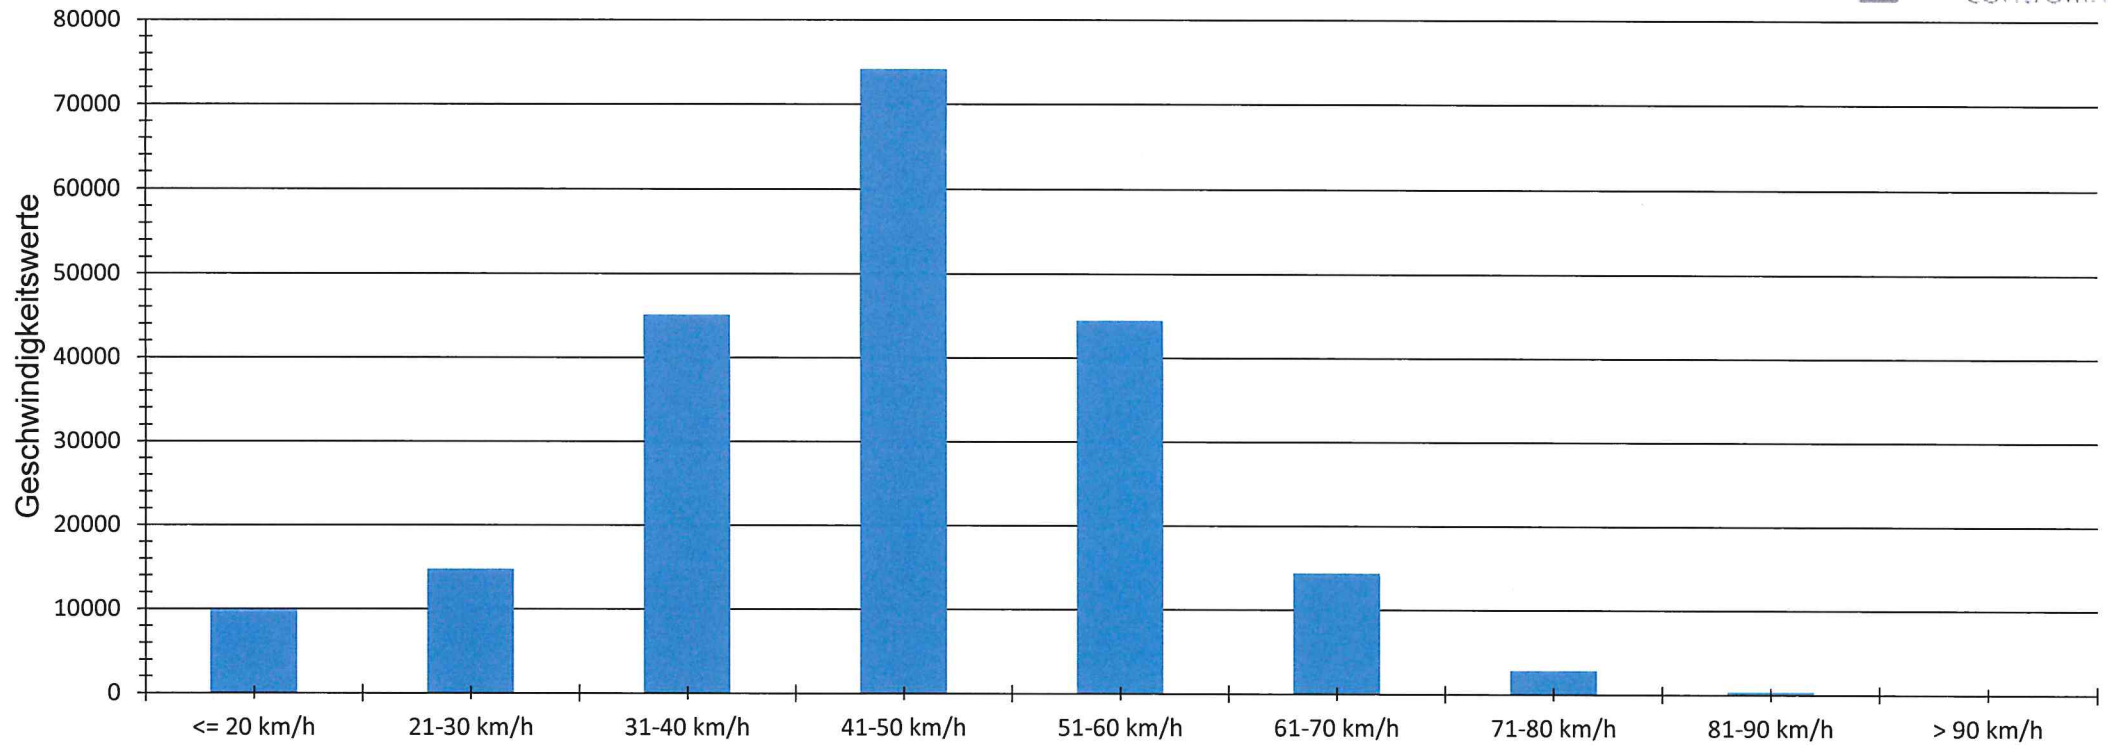

Verteilung Geschwindigkeit

Auswertezeit Montag, 7. September 2020,15:00 - Donnerstag, 15. Oktober 2020,14:00						
Tempolimit	50 km/h	Werte	Fahrzeuge	Vd[km/h]	Vmax[km/h]	V85 [km/h]
Geschwindigkeitsübertretung	30,16 %	206156	38186	44	121	57
DTV	1005					
DJV	366825					
Fahrtrichtung	Ankommend					
Bearbeiter:	Hr. Busch					
Kommentar:						
Messort:	Ortseinfahrt Kirchenlaibach					
Ankommende Fahrzeuge aus Richtung:	Windischenlaibach					
Abfahrende Fahrzeuge Richtung:						

Verlauf Mittlere und Maximale Geschwindigkeit

Auswertezeit	Montag, 7. September 2020,15:00 - Donnerstag, 15. Oktober 2020,14:00					
Tempolimit	50 km/h	Werte	Fahrzeuge	Vd[km/h]	Vmax[km/h]	V85 [km/h]
Geschwindigkeitsübertretung	30,16 %	206156	38186	44	121	57
DTV	1005					
DJV	366825					
Fahrtrichtung	Ankommend					
Bearbeiter:	Hr. Busch					
Kommentar:						
Messort:	Ortseinfahrt Kirchenlaibach					
Ankommende Fahrzeuge aus Richtung:	Windischenlaibach					
Abfahrende Fahrzeuge Richtung:						