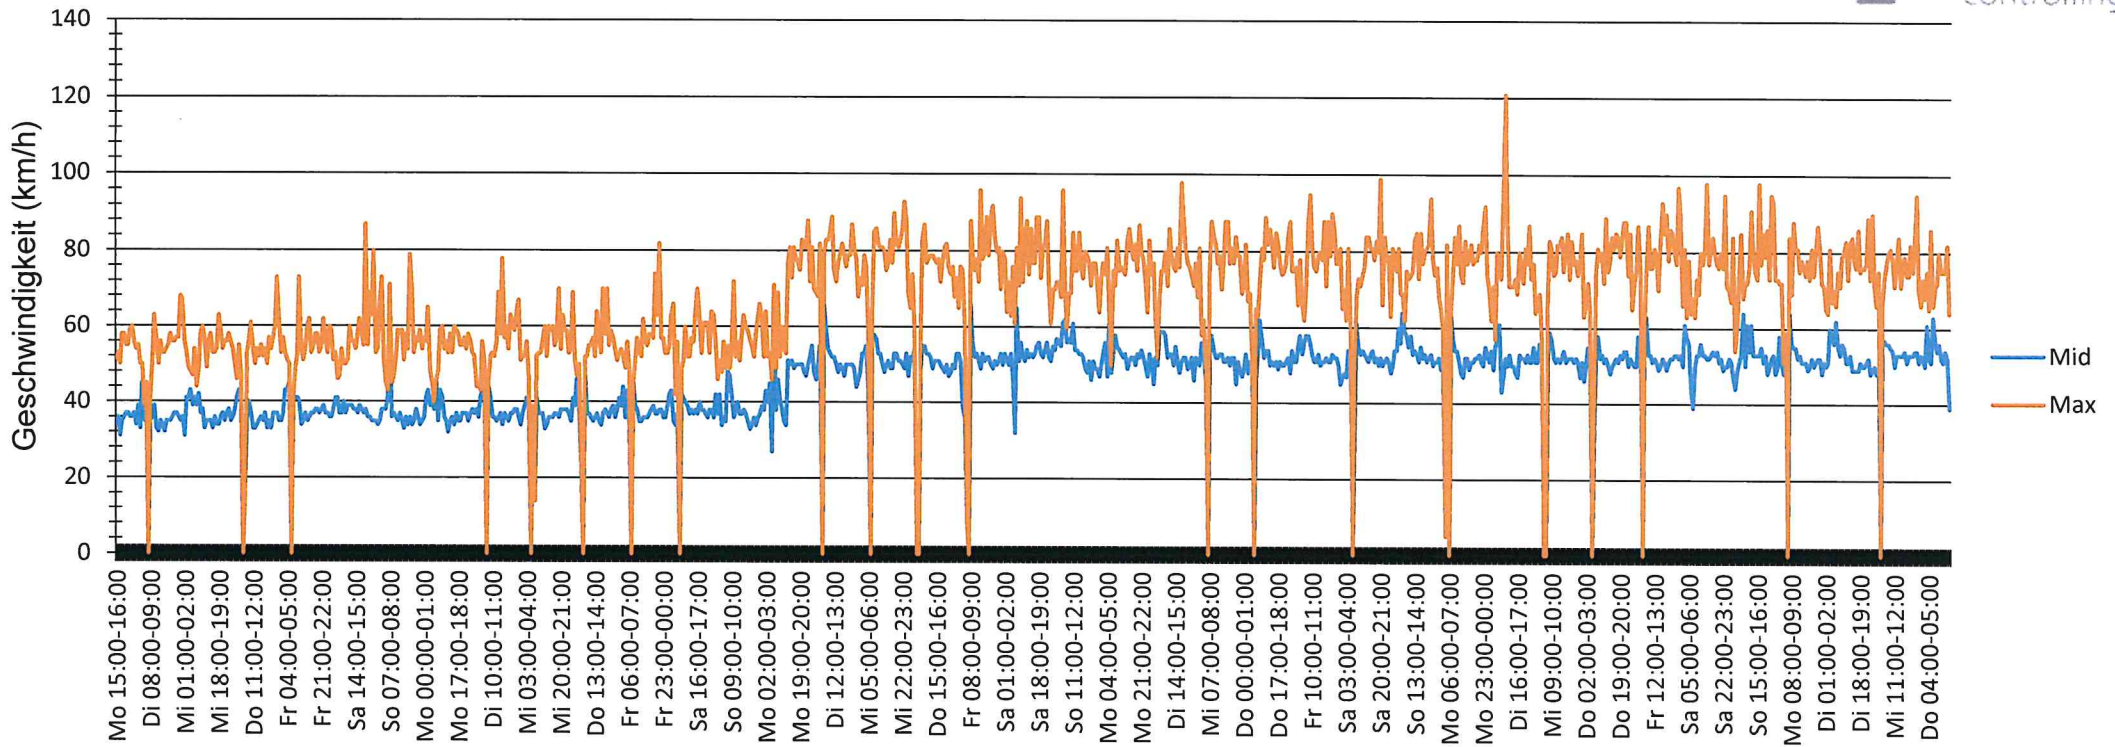

Verteilung Geschwindigkeit

Auswertezeit Montag, 7. September 2020,15:00 - Donnerstag, 15. Oktober 2020,14:00						
Tempolimit	50 km/h	Werte	Fahrzeuge	Vd[km/h]	Vmax[km/h]	V85 [km/h]
Geschwindigkeitsübertretung	30,16 %	206156	38186	44	121	57
DTV	1005					
DJV	366825					
Fahrtrichtung	Ankommend					
Bearbeiter:	Hr. Busch					
Kommentar:						
Messort:	Ortseinfahrt Kirchenlaibach					
Ankommende Fahrzeuge aus Richtung:	Windischenlaibach					
Abfahrende Fahrzeuge Richtung:						

Verlauf Mittlere und Maximale Geschwindigkeit

Auswertezeit	Montag, 7. September 2020,15:00 - Donnerstag, 15. Oktober 2020,14:00					
Tempolimit	50 km/h	Werte	Fahrzeuge	Vd[km/h]	Vmax[km/h]	V85 [km/h]
Geschwindigkeitsübertretung	30,16 %	206156	38186	44	121	57
DTV	1005					
DJV	366825					
Fahrtrichtung	Ankommend					
Bearbeiter:	Hr. Busch					
Kommentar:						
Messort:	Ortseinfahrt Kirchenlaibach					
Ankommende Fahrzeuge aus Richtung:	Windischenlaibach					
Abfahrende Fahrzeuge Richtung:						