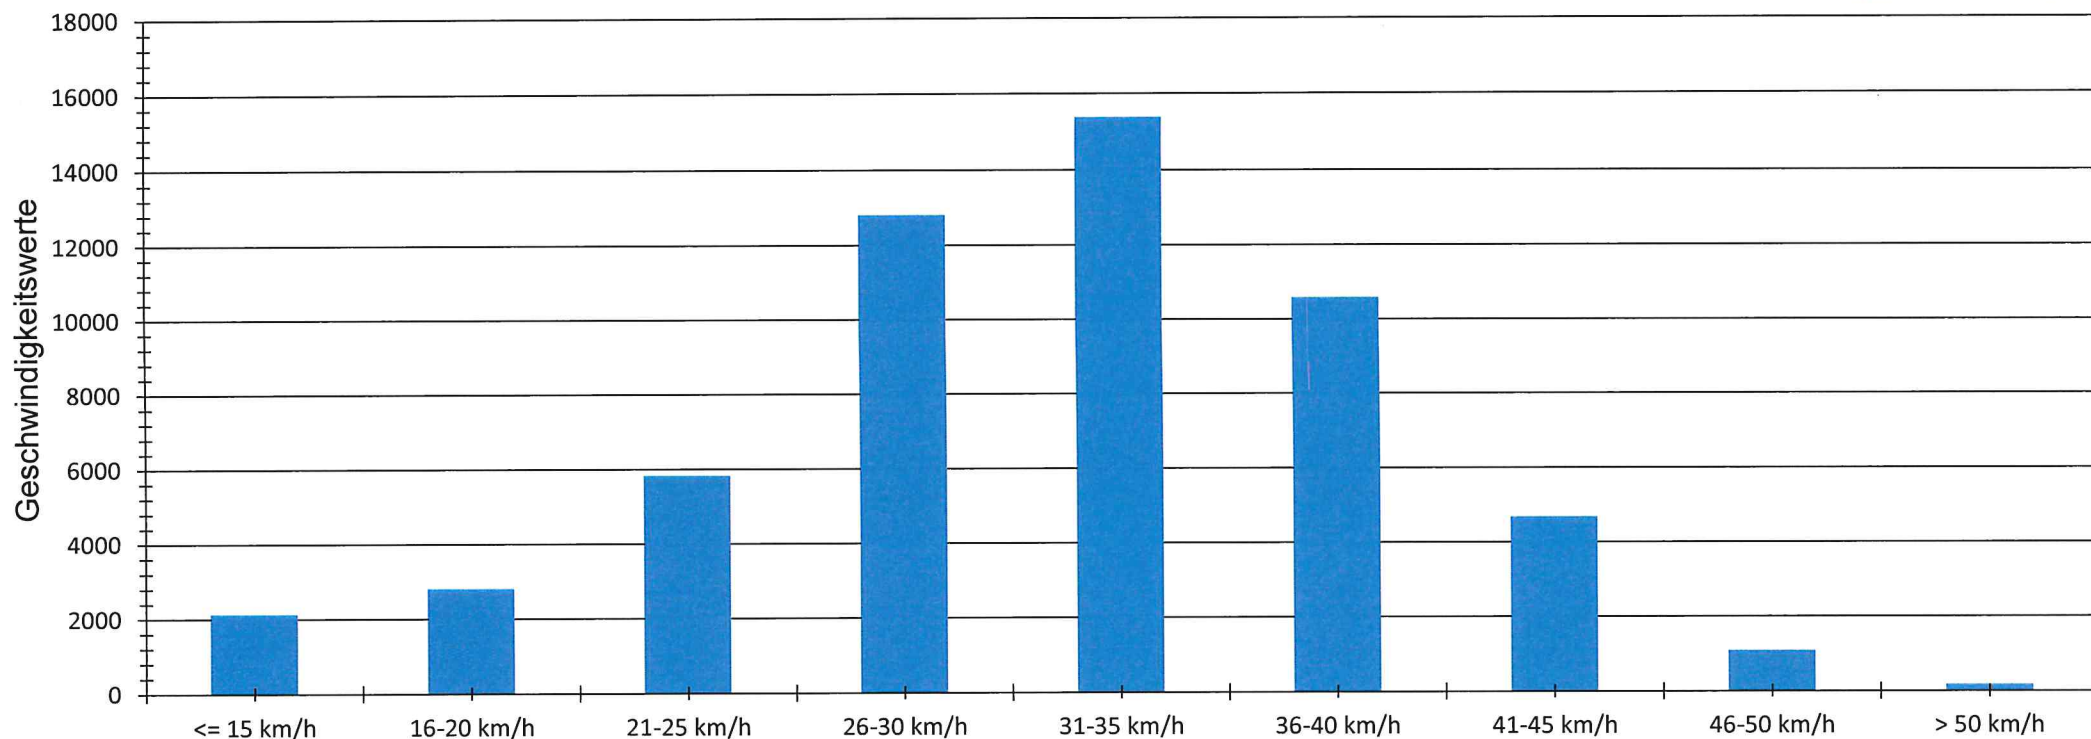

Verteilung Geschwindigkeit

Auswertezeit Montag, 17. August 2020,18:00 - Montag, 7. September 2020,14:00						
Tempolimit	30 km/h	Werte	Fahrzeuge	Vd[km/h]	Vmax[km/h]	V85 [km/h]
Geschwindigkeitsübertretung	57,50 %	55545	7255	31	68	39
DTV	348					
DJV	127020					
Fahrtrichtung	Ankommend					
Bearbeiter:	Hr. Busch					
Kommentar:	Dorfmitte Kirchenlaibach					
Messort:	Bayreuther Str. 48					
Ankommende Fahrzeuge aus Richtung:	St2184 Creußener Str.					
Abfahrende Fahrzeuge Richtung:						

Verlauf Mittlere und Maximale Geschwindigkeit

Auswertezeit	Montag, 17. August 2020,18:00 - Montag, 7. September 2020,14:00					
Tempolimit	30 km/h	Werte	Fahrzeuge	Vd[km/h]	Vmax[km/h]	V85 [km/h]
Geschwindigkeitsübertretung	57,50 %	55545	7255	31	68	39
DTV	348					
DJV	127020					
Fahrtrichtung	Ankommend					
Bearbeiter:	Hr. Busch					
Kommentar:	Dorfmitte Kirchenlaibach					
Messort:	Bayreuther Str. 48					
Ankommende Fahrzeuge aus Richtung:	St2184 Creußener Str.					
Abfahrende Fahrzeuge Richtung:						