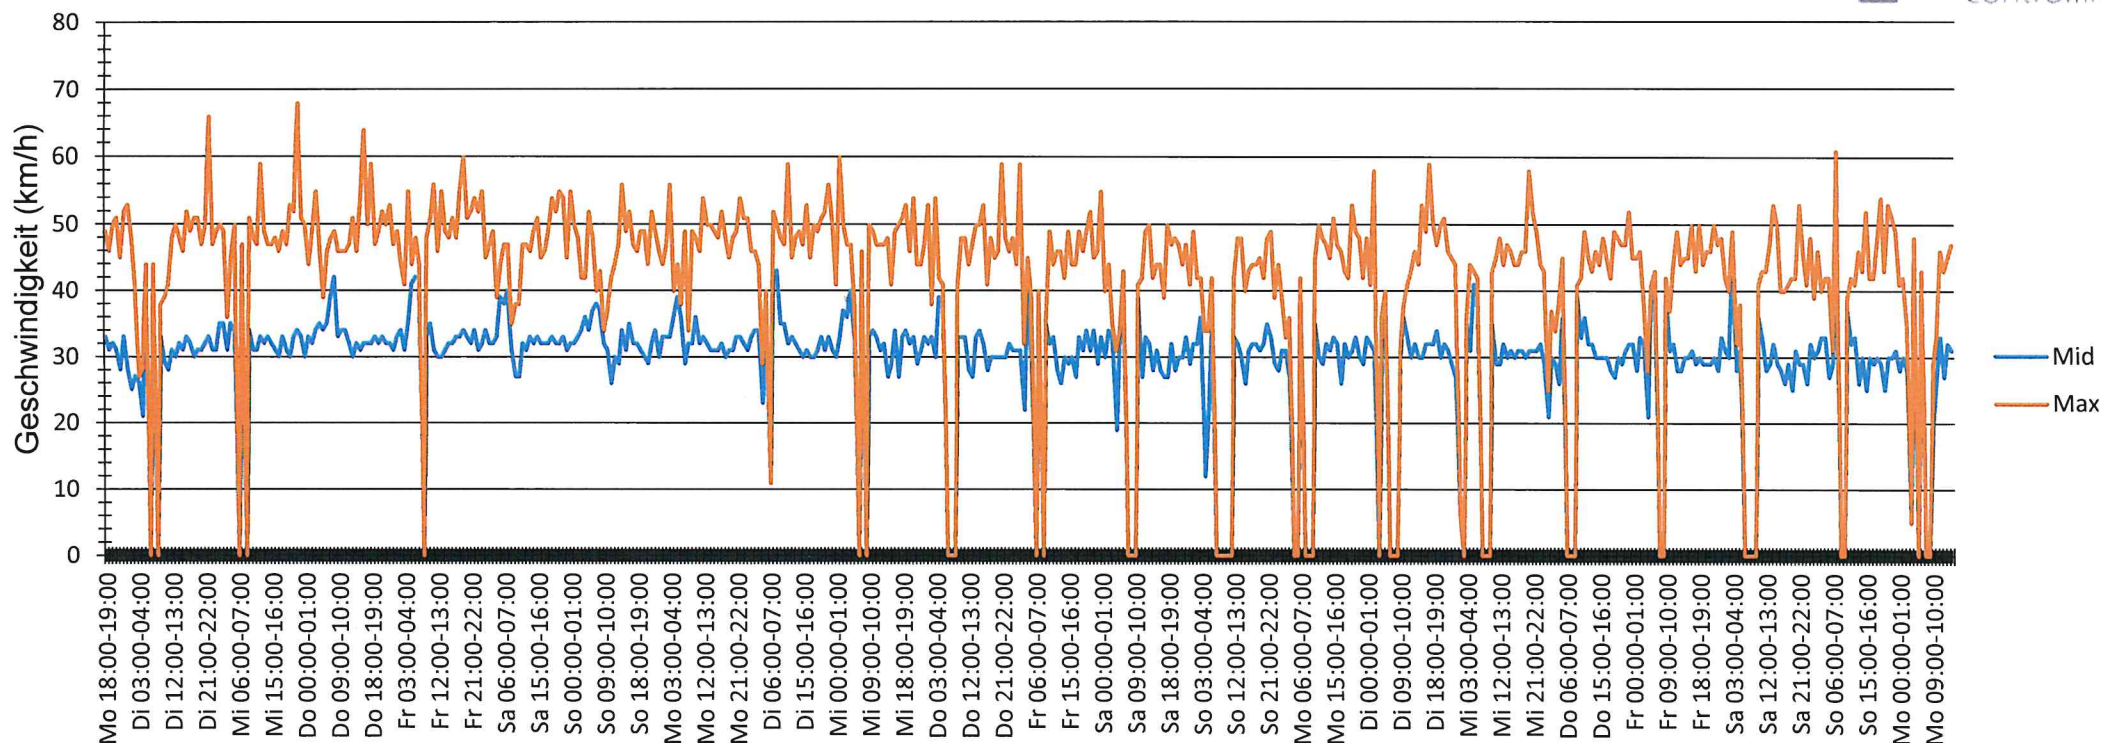

Verteilung Geschwindigkeit

Auswertezeit Montag, 17. August 2020,18:00 - Montag, 7. September 2020,14:00						
Tempolimit	30 km/h	Werte	Fahrzeuge	Vd[km/h]	Vmax[km/h]	V85 [km/h]
Geschwindigkeitsübertretung	57,50 %	55545	7255	31	68	39
DTV	348					
DJV	127020					
Fahrtrichtung	Ankommend					
Bearbeiter:	Hr. Busch					
Kommentar:	Dorfmitte Kirchenlaibach					
Messort:	Bayreuther Str. 48					
Ankommende Fahrzeuge aus Richtung:	St2184 Creußener Str.					
Abfahrende Fahrzeuge Richtung:						

Verlauf Mittlere und Maximale Geschwindigkeit

Auswertezeit	Montag, 17. August 2020,18:00 - Montag, 7. September 2020,14:00					
Tempolimit	30 km/h	Werte	Fahrzeuge	Vd[km/h]	Vmax[km/h]	V85 [km/h]
Geschwindigkeitsübertretung	57,50 %	55545	7255	31	68	39
DTV	348					
DJV	127020					
Fahrtrichtung	Ankommend					
Bearbeiter:	Hr. Busch					
Kommentar:	Dorfmitte Kirchenlaibach					
Messort:	Bayreuther Str. 48					
Ankommende Fahrzeuge aus Richtung:	St2184 Creußener Str.					
Abfahrende Fahrzeuge Richtung:						