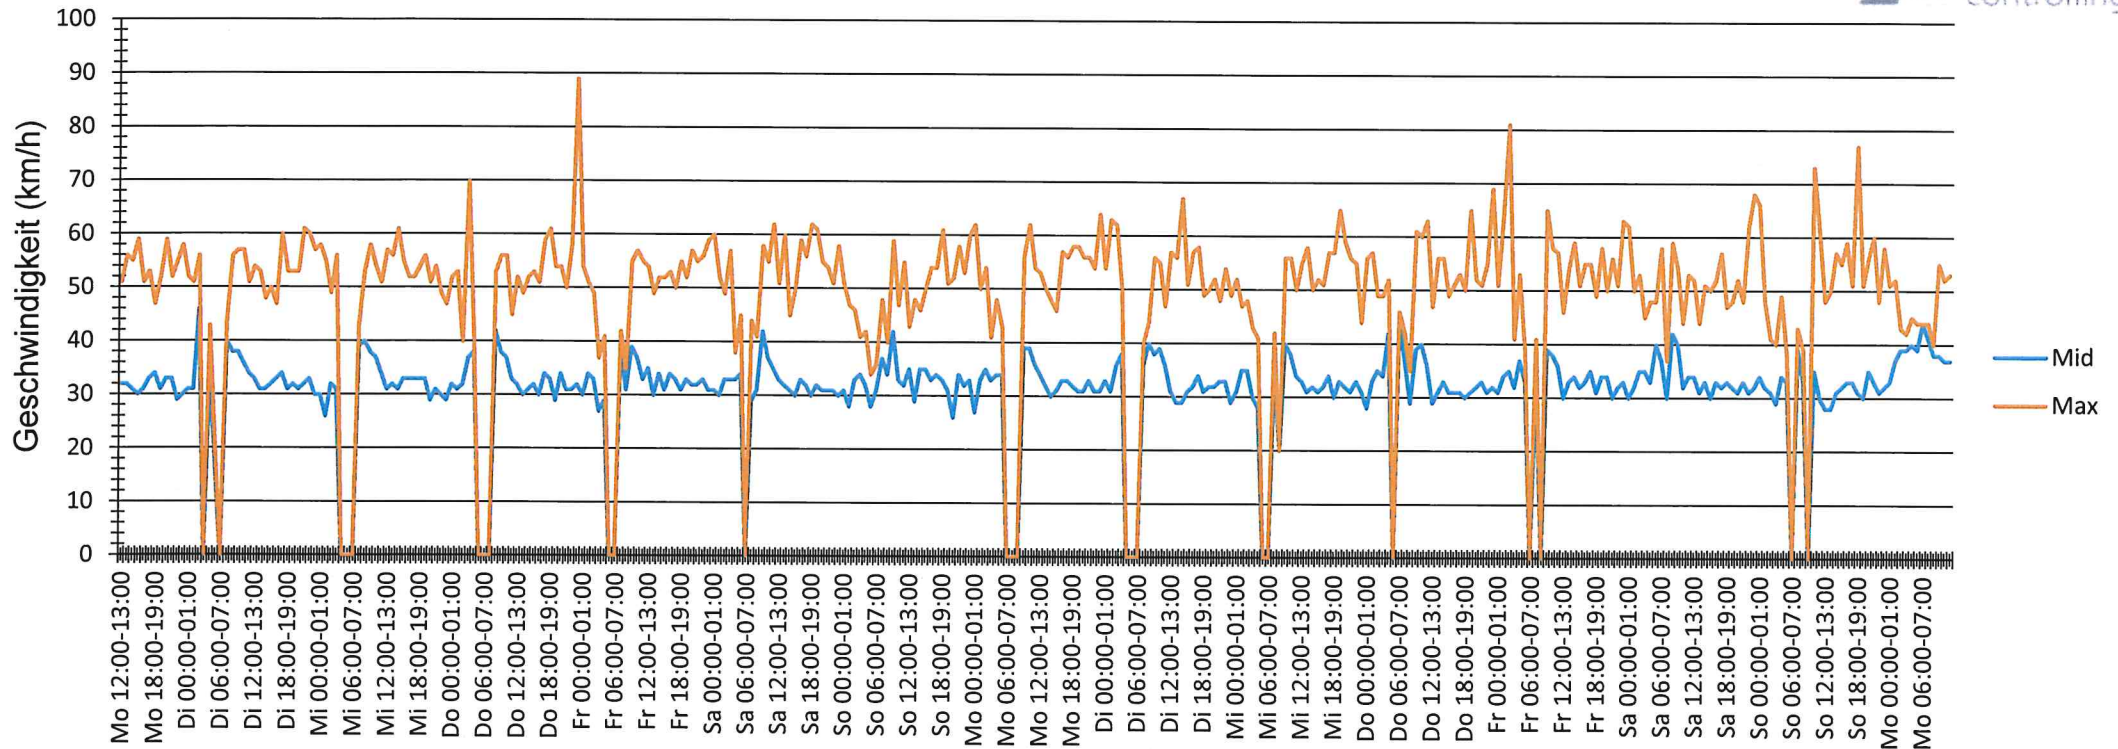

# Verteilung Geschwindigkeit

<b>Auswertezeit</b> Montag, 20. Juli 2020,12:00 - Montag, 3. August 2020,11:00	
<b>Tempolimit</b>	30 km/h
<b>Geschwindigkeitsübertretung</b>	1,95 %
<b>DTV</b>	561
<b>DJV</b>	204765
<b>Fahrtrichtung</b>	Ankommend
<b>Bearbeiter:</b>	Hr. Seebauer
<b>Kommentar:</b>	
<b>Messort:</b>	Ganghoferstr. FW-HAUS
<b>Ankommende Fahrzeuge aus Richtung:</b>	Gasthof Imhof
<b>Abfahrende Fahrzeuge Richtung:</b>	Rosenthal

# Verlauf Mittlere und Maximale Geschwindigkeit

<b>Auswertzeit</b>	Montag, 20. Juli 2020,12:00 - Montag, 3. August 2020,11:00					
<b>Tempolimit</b>	30 km/h	<b>Werte</b>	<b>Fahrzeuge</b>	<b>Vd[km/h]</b>	<b>Vmax[km/h]</b>	<b>V85 [km/h]</b>
<b>Geschwindigkeitsübertretung</b>	1,95 %	58115	7859	32	89	42
<b>DTV</b>	561					
<b>DJV</b>	204765					
<b>Fahrtrichtung</b>	Ankommend					
<b>Bearbeiter:</b>	Hr. Seebauer					
<b>Kommentar:</b>						
<b>Messort:</b>	Ganghoferstr. FW-HAUS					
<b>Ankommende Fahrzeuge aus Richtung:</b>	Gasthof Imhof					
<b>Abfahrende Fahrzeuge Richtung:</b>	Rosenthal					