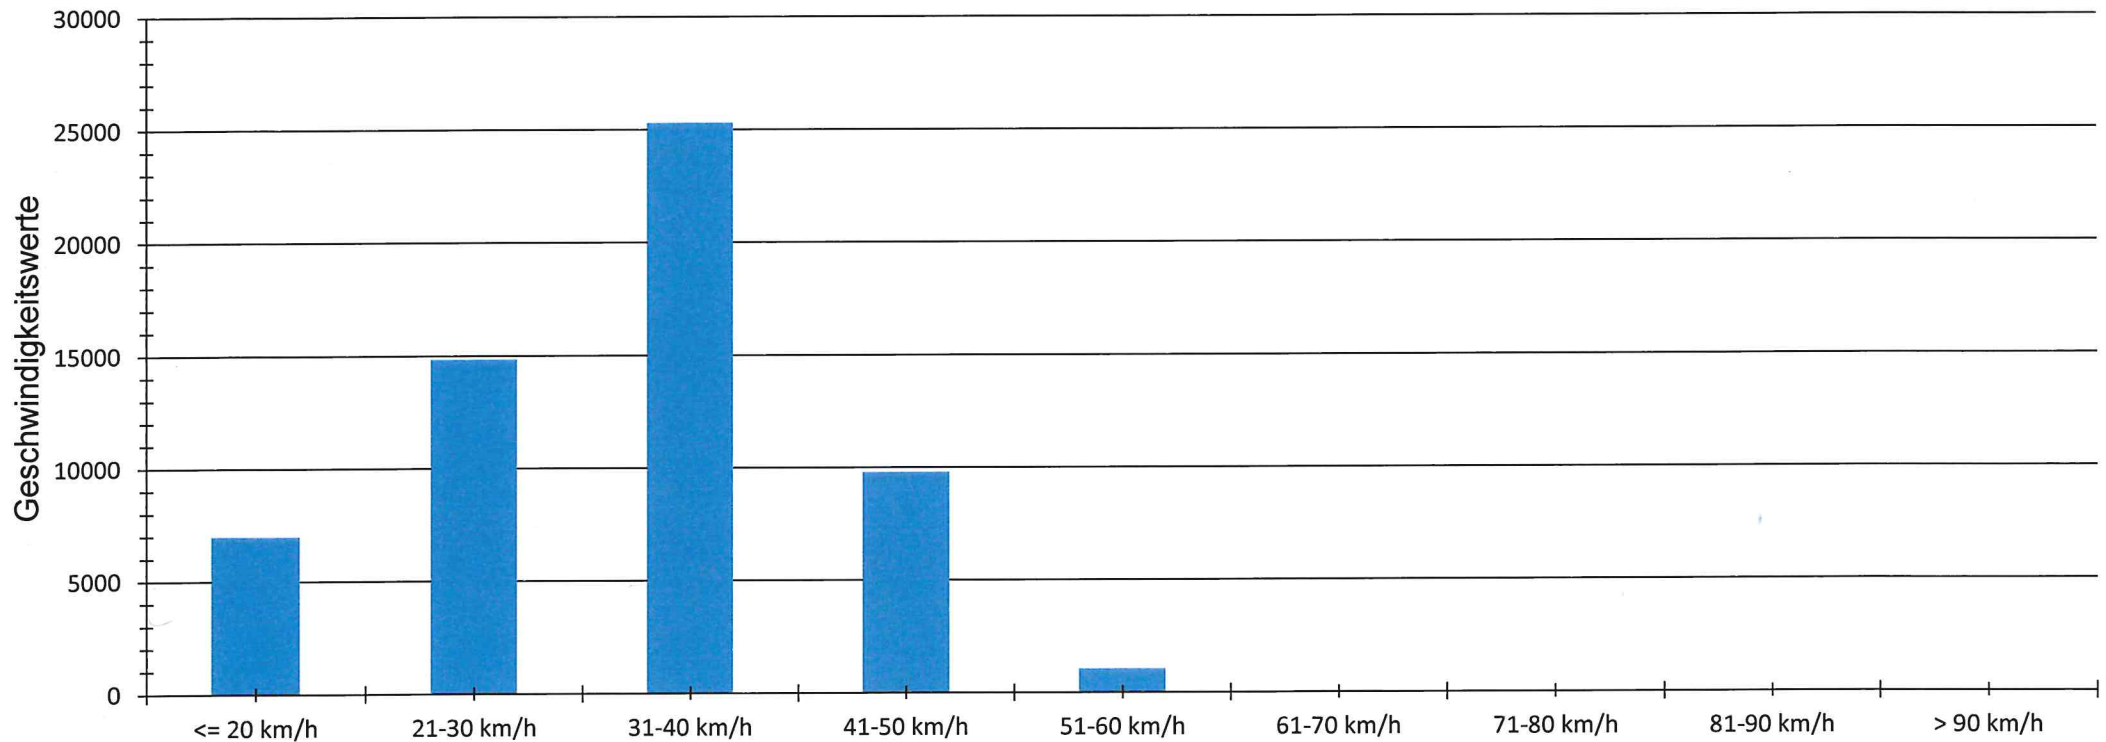

# Verteilung Geschwindigkeit

<b>Auswertezeit</b> Montag, 20. Juli 2020,12:00 - Montag, 3. August 2020,11:00	
<b>Tempolimit</b>	30 km/h
<b>Geschwindigkeitsübertretung</b>	1,95 %
<b>DTV</b>	561
<b>DJV</b>	204765
<b>Fahrtrichtung</b>	Ankommend
<b>Bearbeiter:</b>	Hr. Seebauer
<b>Kommentar:</b>	
<b>Messort:</b>	Ganghoferstr. FW-HAUS
<b>Ankommende Fahrzeuge aus Richtung:</b>	Gasthof Imhof
<b>Abfahrende Fahrzeuge Richtung:</b>	Rosenthal

# Verlauf Mittlere und Maximale Geschwindigkeit

<b>Auswertzeit</b>	Montag, 20. Juli 2020,12:00 - Montag, 3. August 2020,11:00					
<b>Tempolimit</b>	30 km/h	<b>Werte</b>	<b>Fahrzeuge</b>	<b>Vd[km/h]</b>	<b>Vmax[km/h]</b>	<b>V85 [km/h]</b>
<b>Geschwindigkeitsübertretung</b>	1,95 %	58115	7859	32	89	42
<b>DTV</b>	561					
<b>DJV</b>	204765					
<b>Fahrtrichtung</b>	Ankommend					
<b>Bearbeiter:</b>	Hr. Seebauer					
<b>Kommentar:</b>						
<b>Messort:</b>	Ganghoferstr. FW-HAUS					
<b>Ankommende Fahrzeuge aus Richtung:</b>	Gasthof Imhof					
<b>Abfahrende Fahrzeuge Richtung:</b>	Rosenthal					