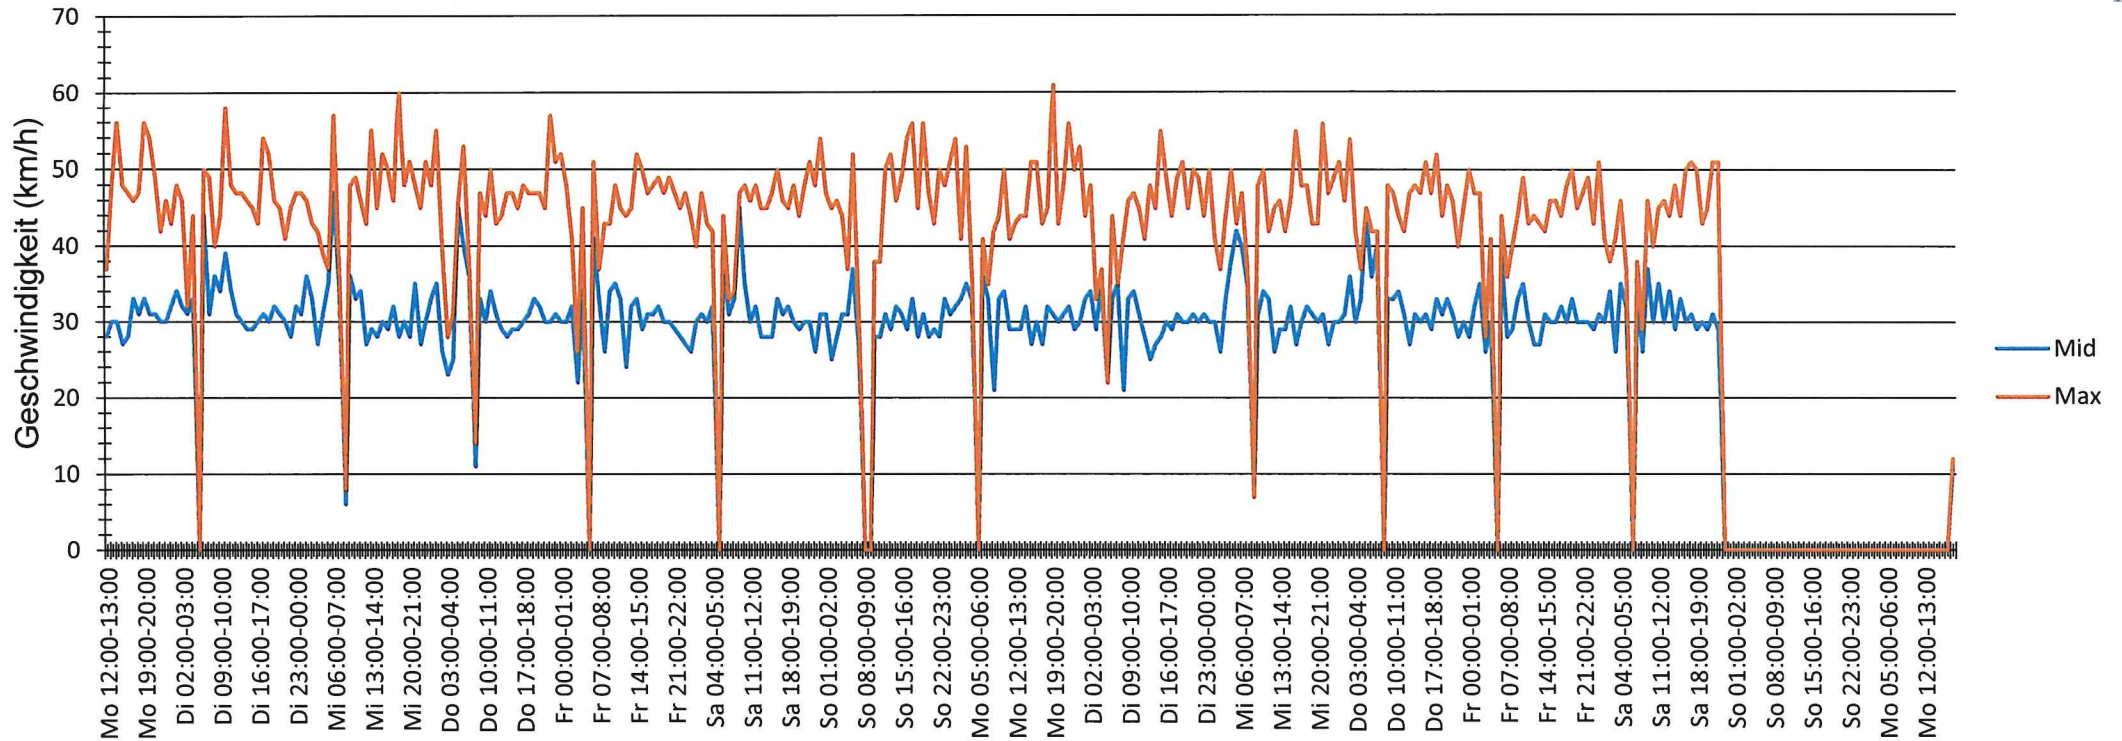

Verteilung Geschwindigkeit

Auswertezeit Montag, 3. August 2020,12:00 - Montag, 17. August 2020,17:00						
Tempolimit	30 km/h	Werte	Fahrzeuge	Vd[km/h]	Vmax[km/h]	V85 [km/h]
Geschwindigkeitsübertretung	54,75 %	30408	3842	30	61	38
DTV	270					
DJV	98550					
Fahrtrichtung	Ankommend					
Bearbeiter:	Hr. Busch					
Kommentar:						
Messort:	Göppmannsbühl am scharfen Eck					
Ankommende Fahrzeuge aus Richtung:	Lettenhof					
Abfahrende Fahrzeuge Richtung:	Immenreuth					

Verlauf Mittlere und Maximale Geschwindigkeit

Auswertezeit		Montag, 3. August 2020,12:00 - Montag, 17. August 2020,17:00				
Tempolimit	30 km/h	Werte	Fahrzeuge	Vd[km/h]	Vmax[km/h]	V85 [km/h]
Geschwindigkeitsübertretung	54,75 %	30408	3842	30	61	38
DTV	270					
DJV	98550					
Fahrtrichtung	Ankommend					
Bearbeiter:	Hr. Busch					
Kommentar:						
Messort:	Göppmannsbühl am scharfen Eck					
Ankommende Fahrzeuge aus Richtung:	Lettenhof					
Abfahrende Fahrzeuge Richtung:	Immenreuth					