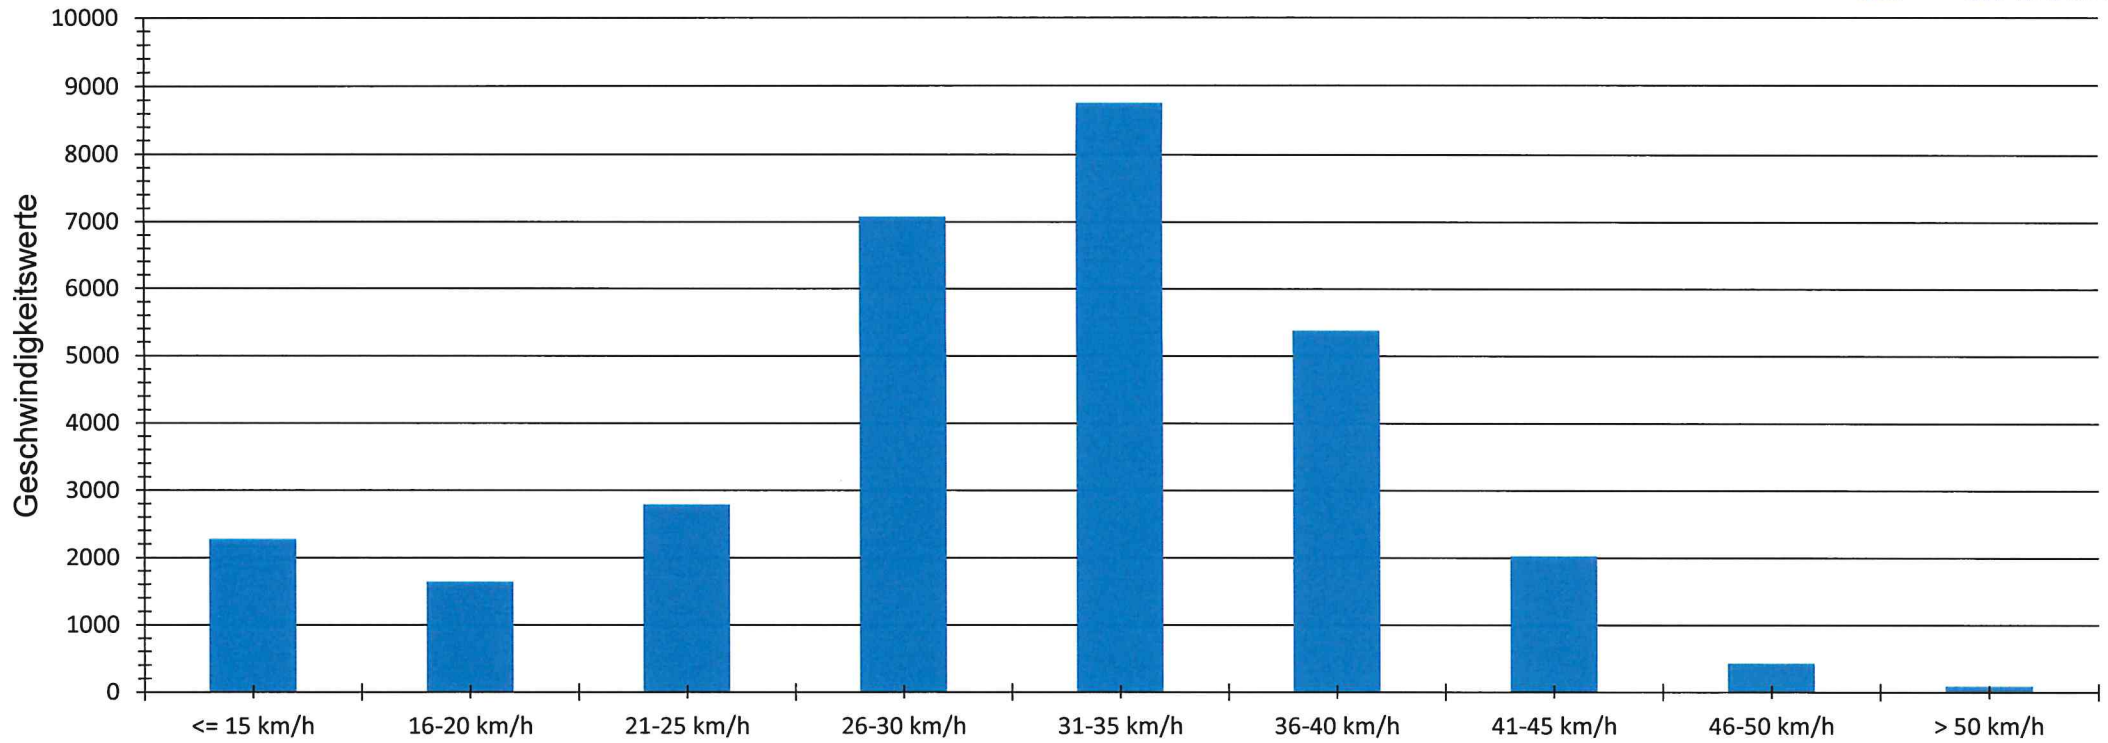

Verteilung Geschwindigkeit

Auswertezeit Montag, 3. August 2020,12:00 - Montag, 17. August 2020,17:00						
Tempolimit	30 km/h	Werte	Fahrzeuge	Vd[km/h]	Vmax[km/h]	V85 [km/h]
Geschwindigkeitsübertretung	54,75 %	30408	3842	30	61	38
DTV	270					
DJV	98550					
Fahrtrichtung	Ankommend					
Bearbeiter:	Hr. Busch					
Kommentar:						
Messort:	Göppmannsbühl am scharfen Eck					
Ankommende Fahrzeuge aus Richtung:	Lettenhof					
Abfahrende Fahrzeuge Richtung:	Immenreuth					

Verlauf Mittlere und Maximale Geschwindigkeit

Auswertezeit		Montag, 3. August 2020,12:00 - Montag, 17. August 2020,17:00				
Tempolimit	30 km/h	Werte	Fahrzeuge	Vd[km/h]	Vmax[km/h]	V85 [km/h]
Geschwindigkeitsübertretung	54,75 %	30408	3842	30	61	38
DTV	270					
DJV	98550					
Fahrtrichtung	Ankommend					
Bearbeiter:	Hr. Busch					
Kommentar:						
Messort:	Göppmannsbühl am scharfen Eck					
Ankommende Fahrzeuge aus Richtung:	Lettenhof					
Abfahrende Fahrzeuge Richtung:	Immenreuth					