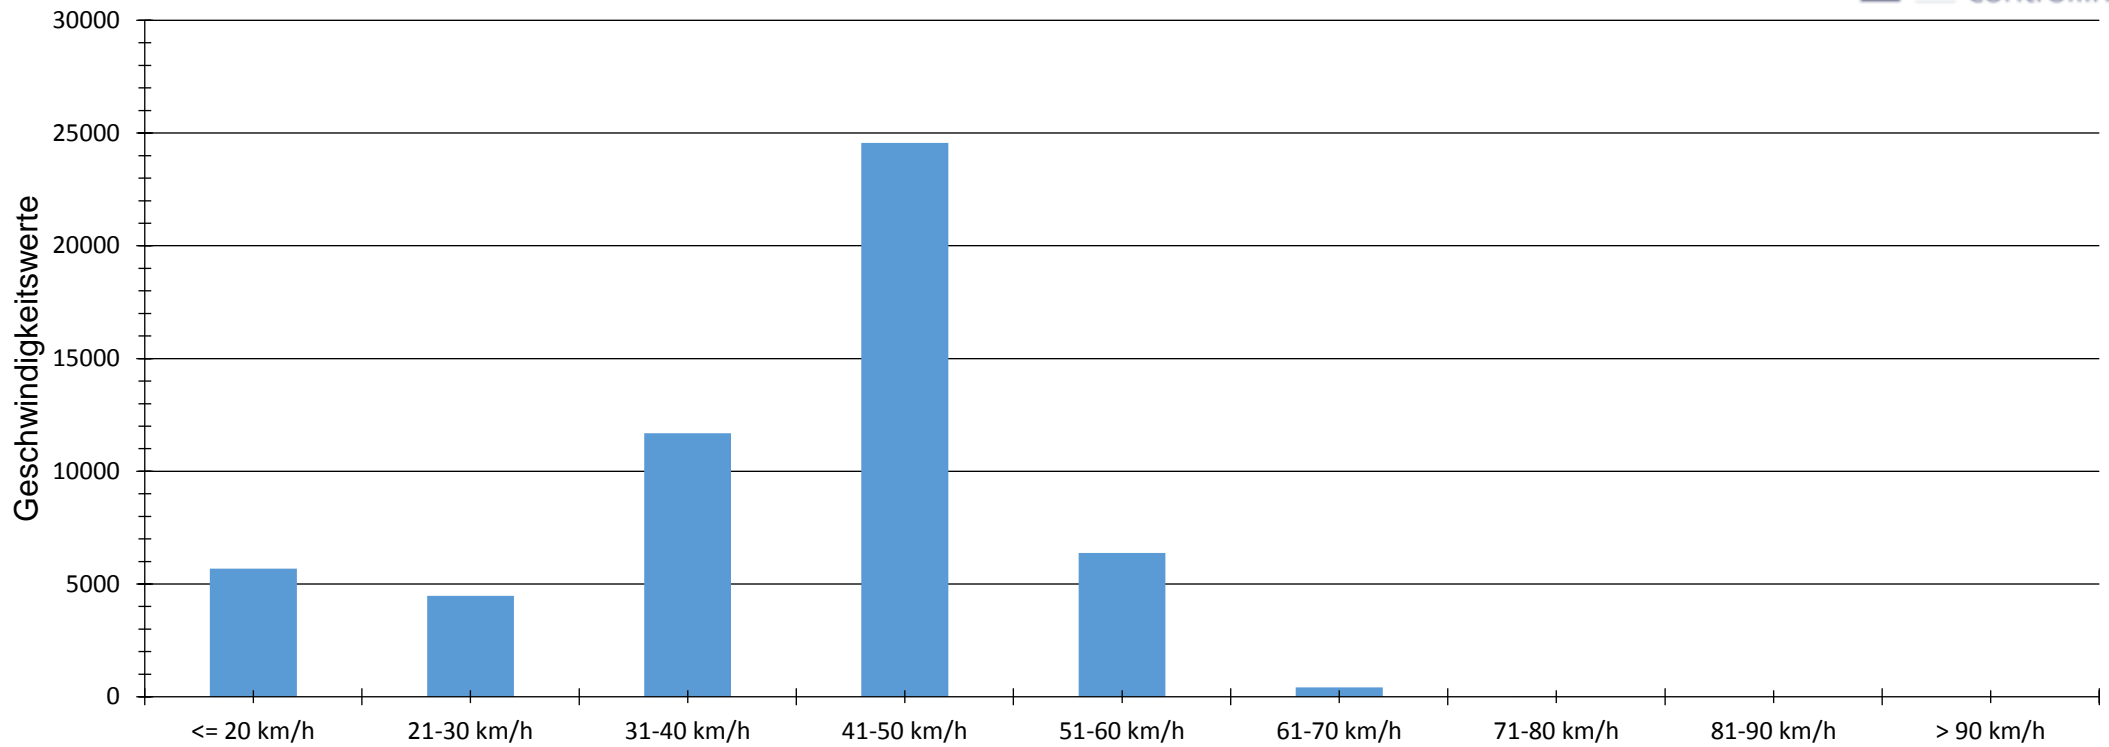

Verteilung Geschwindigkeit

Auswertezeit	Mittwoch, 31. Juli 2019,12:00 - Montag, 26. August 2019,13:00					
Tempolimit	50 km/h	Werte	Fahrzeuge	Vd[km/h]	Vmax[km/h]	V85 [km/h]
Geschwindigkeitsübertretung	12,78 %	53224	8782	40	77	50
DTV	337					
DJV	123005					
Fahrtrichtung	Ankommend					
Bearbeiter:	Kettel					
Kommentar:						
Messort:	Plössen bei Feuerwehrhaus					
Ankommende Fahrzeuge Richtung:	Richtung Neustadt am Kulm					
Abfahrende Fahrzeuge Richtung:						