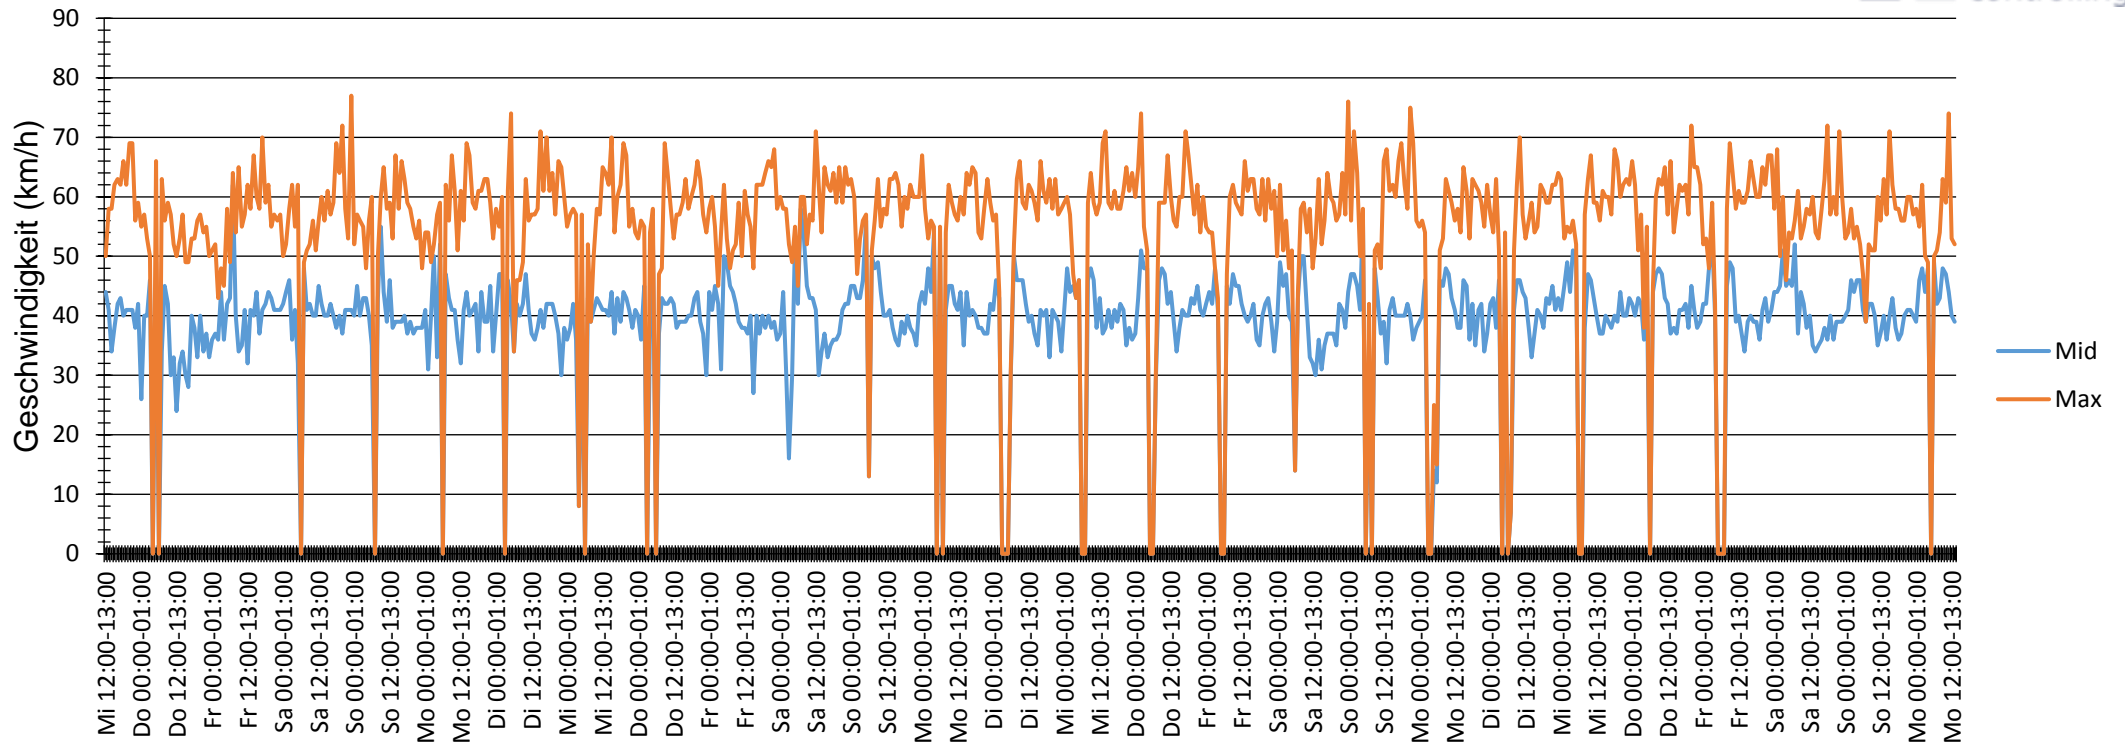

Verlauf Mittlere und Maximale Geschwindigkeit

Auswertzeit	Mittwoch, 31. Juli 2019,12:00 - Montag, 26. August 2019,13:00					
Tempolimit	50 km/h	Werte	Fahrzeuge	Vd[km/h]	Vmax[km/h]	V85 [km/h]
Geschwindigkeitsübertretung	12,78 %	53224	8782	40	77	50
DTV	337					
DJV	123005					
Fahrtrichtung	Ankommend					
Bearbeiter:	Kettel					
Kommentar:						
Messort:	Plössen bei Feuerwehrhaus					
Ankommende Fahrzeuge Richtung:	Von Richtung Neustadt am Kulm					
Abfahrende Fahrzeuge Richtung:						